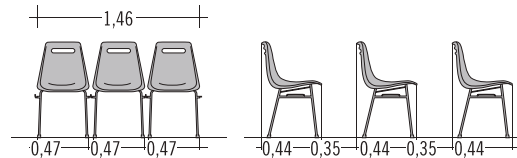

NL. Restyled
Assembleerbaar
Brandvertragend

IT. Relooking
Versione agganciabile
Ignifuga Classe 1 (Collettività)

M2

x18
3,25 Kg

M2	■	33 846 017
M2	■	33 846 202
M2	■	33 846 003
M2	■	33 846 067
M2	■	33 846 005