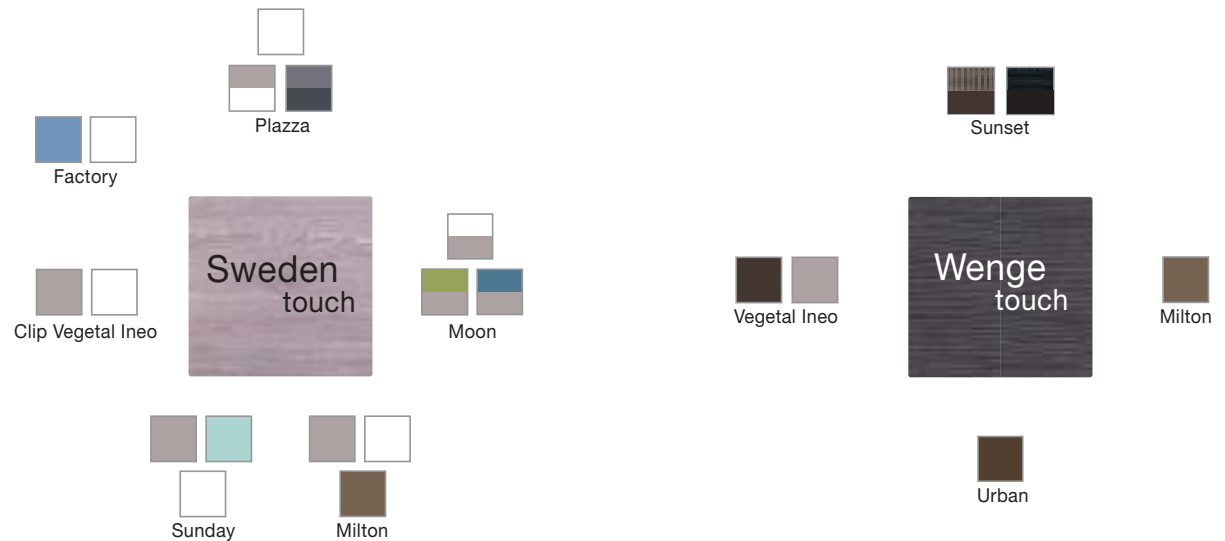

Milton

Sunset

Sunday

Factory Sunday Urban Vegetal Ineo Milton

Sunday