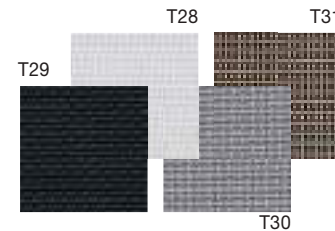

Toile haute qualité, indéformable,
traitée anti UV et anti bactéries.

High quality fabric, no deformation.
Antibacterial and anti UV.

Tela alta calidad, indeformable,
tratada anti UV, anti bacterias.