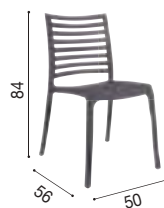

- 49 042 680
- 49 042 581
- 49 042 096
- 49 042 002
- 49 042 679