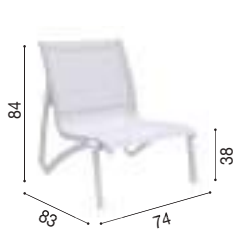

x4
9,1 Kg
58 002 289
58 003 288
58 002 096

x1
7 Kg
53 004 289
53 004 288
53 004 096

Sunset

Domaine de Chalvêches (07)

LOUNGE / BAINS DE SOLEIL
LOUNGE / SUNLOUNGERS

Sunset

transat pliant / deck chair

FR. Innovation technique Gx
Confort maximal
Nomade et compact