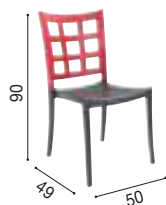

IT. In & Out
Schienale alto
Massima robustezza

x16

4,2 Kg

Plazza

Plage Tropicana Saint-Tropez (83)

CHAIRES / FAUTEUILS
CHAIRS / ARMCHAIRS

Factory

FR. GX TECHNOLOGY
Dossier flexible
Résistance renforcée