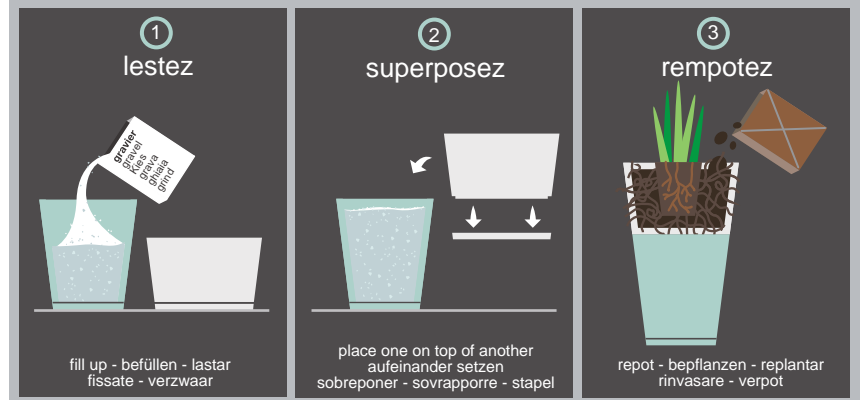

Mode d'emploi en "Duo" : lestage du bac inférieur indispensable
When in "Duo" mode : weigh down the lower planter
Instrucciones de uso en «Duo»: el contrapeso de la maceta inferior es indispensable

Tokyo