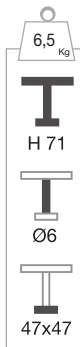

Xone

- > Système rabattable breveté
- Sécurité
- Encastrable
- Peinture Akzonobel
- > Patented folding system
- Security
- Fit in legs
- Akzonobel paint
- > Sistema abatible patentado
- Seguridad
- Encastrable
- Pintura Akzonobel
- > Patentiertes Klappsysteem
- Sicher
- Ineinander stellbar
- Lackmarke Akzonobel
- > Gepatenteerd klapsysteem
- Veilig
- In elkaar schuifbaar
- Akzonobel verf
- > Sistema brevettato e sicuro
- Basamento alluminio ribaltabile
- Base ad incastro
- Vernice di protezione speciale Akzonobel