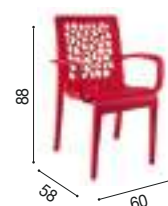

x16

- 49 675 581
- 49 275 096
- 49 275 183
- 49 275 181
- 49 275 002

Vegetal

Domaine de Sévenier Lagorce (07)

CHAIRES / FAUTEUILS
CHAIRS / ARMCHAIRS

FR. Piétements pleins
Résistant
Dimensions généreuses

UK. One piece foot
Strong
Large dimensions

ES. Pies llenos
Resistente
Dimensiones Amplias

DE. Volle profile
Robust
Großzügige Maße

NL. Volle poten
Robuust
Royale afmetingen

IT. Gambe tubolari
Massima robustezza
Dimensioni generosi

x16

3,9 Kg

- 49 126 002
- 49 126 581
- 49 126 202