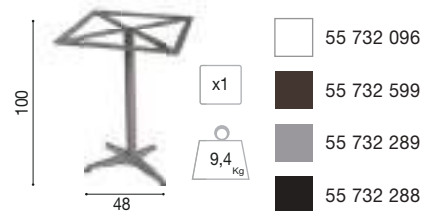

FR. Plateau compact
Structure en aluminium
Élégance Sunset

UK. Compact tops
Aluminium structure
Sunset elegance

ES. Tablero compacto
Estructura de aluminio
Elegancia Sunset

DE. Kompakplatten
Aluminium-Struktur
Sunset-Eleganz

NL. Compacte bladen
Frame van aluminium
Sunset-elegantie

IT. Piani compact
Struttura in alluminio
Eleganza della Linea Sunset

- > Pieds/structure et plateau vendus séparément
- > Table leg/structure and table top sold separately
- > Pies/estructura y tablero vendidos por separado