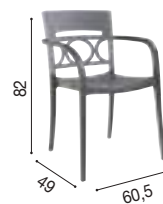

x16
4,1
Kg

35 433 202
35 433 579

x16
4,7
Kg

39 433 202
39 433 579

Moon

Chez Albert Lyon 1^{er} (69)

CHAISES / FAUTEUILS
CHAIRS / ARMCHAIRS

Urban