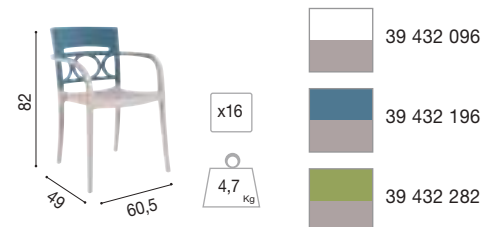

Moon

FR. Combinaison de couleurs
Renforcé en fibres de verre
Résistance extrême

UK. Colors combination
Fiberglass reinforced
Extreme strength

ES. Combinación de colores
Reforzado con fibra de vidrio
Resistencia extrema

DE. Farbenspiel
Glasfaserverstärkt
Extern robust

NL. Kleurencombinatie
Versterkt met glasvezel
Extreem robuust

IT. Combinazioni colori di tendenza
Struttura polimeri e fibra di vetro
Massima robustezza