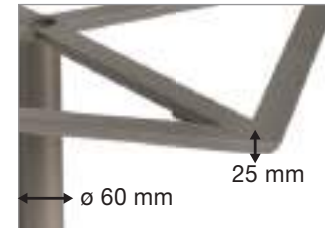

- > Structure épaisseur 25 mm
- > Width of structure 25 mm
- > Estructura de 25 mm de grosor