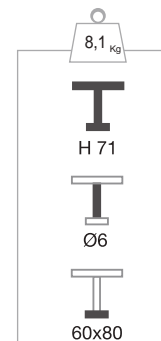

- 55 750 009
- 55 750 017