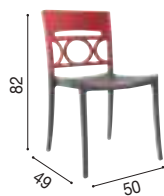

Moon

FR. Combinaison de couleurs
Renforcé en fibres de verre
Résistance extrême

UK. Colors combination
Fiberglass reinforced
Extreme strength

ES. Combinación de colores
Reforzado con fibra de vidrio
Resistencia extrema

DE. Farbenspiel
Glasfaserverstärkt
Extern robust

NL. Kleurencombinatie
Versterkt met glasvezel
Extreem robuust

IT. Combinazioni colori di tendenza
Struttura polimeri e fibra di vetro
Massima robustezza

x16
4,1
Kg

35 433 202
35 433 579

x16
4,7
Kg

39 433 202
39 433 579