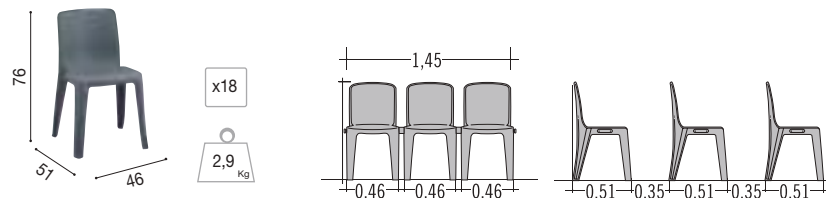

M2		33 600 002
M2		33 600 027
M2		33 400 003
M4		33 510 003
M4		33 510 181

> Empilable
> Stackable

M2		39 201 002
M2		39 201 027
M2		39 110 003

> Empilable et assemblable
> Stackable and assembling

Marquage possible
Marking possible
Marcaje posible

> Accessoires en option
> Optional accessories