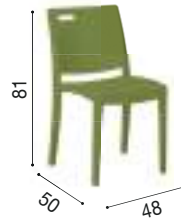

- 35 200 019
- 35 200 096
- 35 200 017
- 35 200 581
- 35 200 282
- 35 200 202