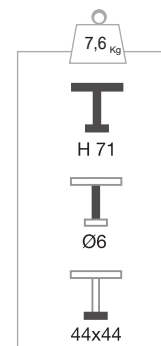

- 55 740 009
- 55 740 017