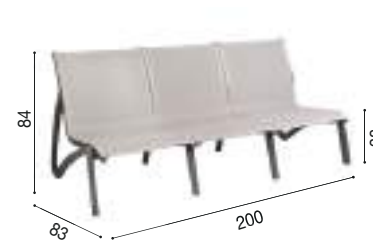

58 000 289
x2 58 005 288
20,9 Kg
58 000 096