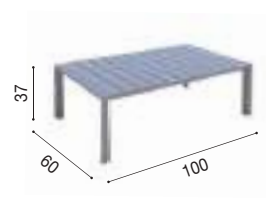

x1
7 Kg
53 004 289
53 004 288
53 004 096