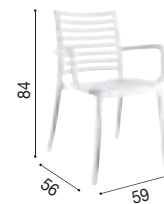

- 49 109 680
- 49 109 581
- 49 109 096
- 49 109 002
- 49 109 679