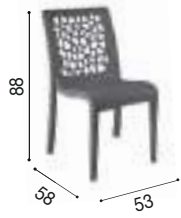

x16
4,6 Kg

- 49 275 581
- 49 275 096
- 49 275 183
- 49 275 181
- 49 275 002

Tulipe

NEW

P 26

- 49 126 002
- 49 126 581
- 49 126 202

- 49 163 002
- 49 163 581
- 49 163 202

> Empilable
> Stackable