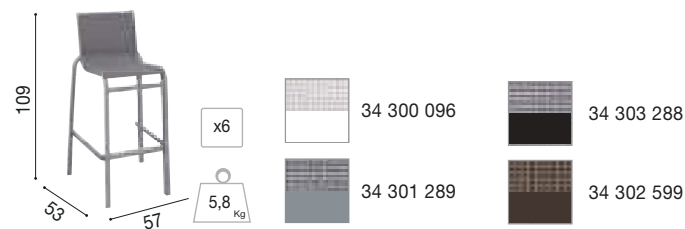

FR. Design Sunset
Structure en aluminium
Toile tension permanente

UK. Sunset Design
Aluminium structure
Fabric steadfastly tightened

ES. Diseño Sunset
Estructura de aluminio
Tela tensión permanente

DE. Sunset-Design
Aluminium-Struktur
Permanent straffer Bezug

NL. Sunset-ontwerp
Frame van aluminium
Permanente spanning stof

IT. Design Sunset
Struttura in alluminio
Massima tensione del telo