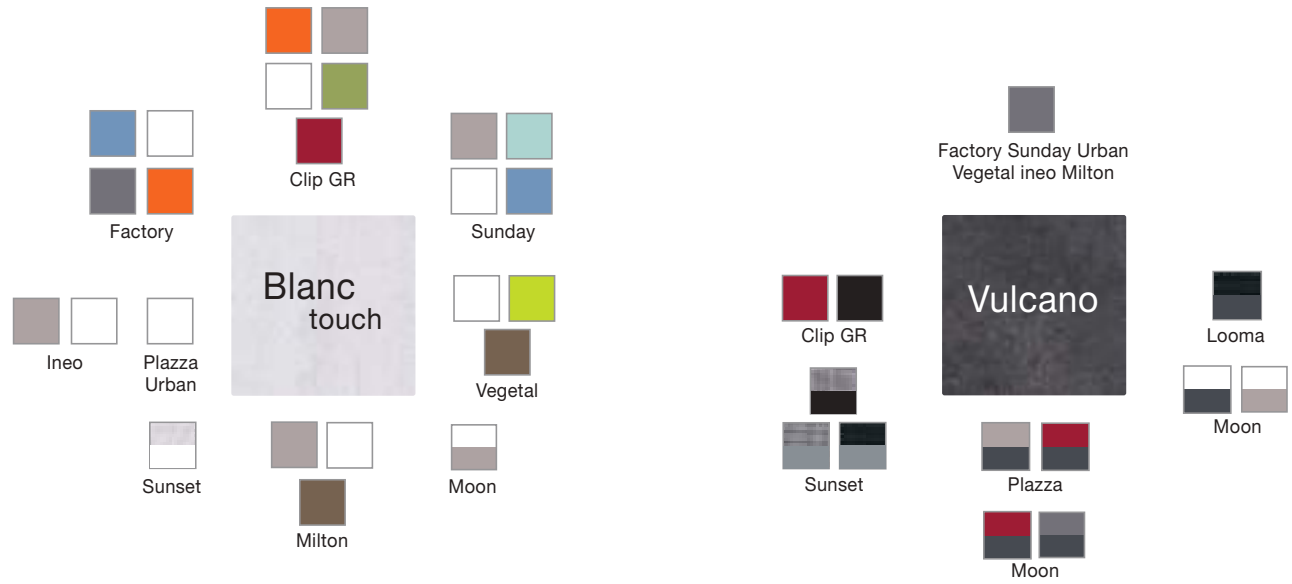

Créateur d'ambiance
Creator of Ambiance
Creador de ambiente
Schafft Ambiente
Grosfillex uw sfeermaker
Creatore di atmosfera

FR. Suivez le guide :
associez plateaux
et assises

UK. Follow the guide :
mix and match table tops
and seats

ES. Siga la guía:
asocie tableros y
asientos

DE. Folgen Sie der Empfehlung:
Kombinieren Sie Tischplatten
und Sitzgelegenheiten

NL. Volg de instructies:
combineer het blad met de
bijbehorende stoelen

IT. Segui la guida:
Abbina piani e
schienali