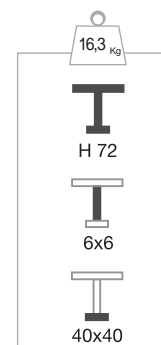

- 55 725 240

Pieds rabattables

Folding legs

Pies abatibles

Klappbar Tischgestell

Inklapbare poten

Basi ribaltabili

Pratique et facile
Practical and easy