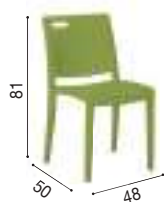

35 200 019		35 200 581
	35 200 096		35 200 282
	35 200 017		35 200 202