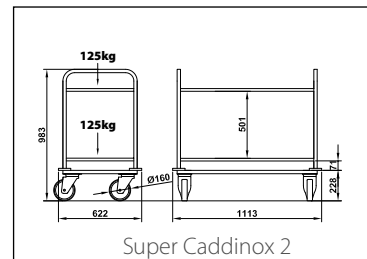

Heavy duty, convenient and silent service carts.

Chariots de service solides, maniables et silencieux.

CHARGE UTILE 250KG / LOAD CAPACITY 250KG - MANIABLE / CONVENIENT - SILENCIEUX / SILENT

Type	Ref.	Structure	Spécificités / Features	
Super Caddinox 2	100201 IN	Tubes et étagères renforcés en inox AISI 304	2 étagères avec rebord. 4 pare-chocs d'angle 2 shelves with edges. 4 donut bumpers	4 x Ø160mm bandage caoutchouc / rubber tread
Super Caddinox 3	100202 IN	Reinforced tubes and shelves made of AISI 304 stainless steel	3 étagères avec rebord. 4 pare-chocs d'angles 3 shelves with edges. 4 donut bumpers