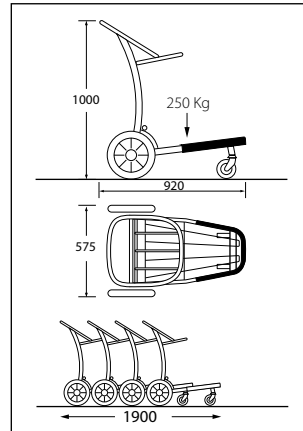

Type	Ref.	Finition / Coating				Kg
Colysée	99643055	Tubes acier peint. polyester gris. Grey polyester coated steel tubes	3 - 4	2 x Ø300mm	2x Ø125mm	250

Curved lines, soft and silent wheels of large diameter with stylish rims and a handy upper holder for hand luggage, COLYSEE makes your guests feel at home from the moment they reach your hotel.

Des lignes courbes invitant au calme, des roues souples et silencieuses de grand diamètre avec de belles jantes et un espace supérieur pour les bagages à main, COLYSEE sait accueillir vos hôtes comme il se doit.

STYLE - SILENCE - EMBOÏTABLE / NESTABLE - SUPPORT DE COMMUNICATION / OPTIONAL ADVERTISMENT HOLDER

Colysée Orsa

RECEPTION / FRONT OFFICE