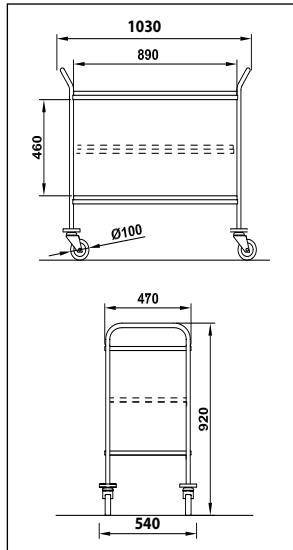

CADDIE PASSEPARTOUT: the benchmark for service trolleys. Discreet and smart with its chromed frame, it is also a sturdy unit thanks to the laminated wood shelves and protects your premises with the angle donut bumpers.

CADDIE PASSEPARTOUT : la référence des chariots de service. Discret et élégant avec son cadre entièrement chromé, il est également solide grâce à ses plateaux en mélaminé et protège vos locaux avec ses pare-chocs annulaires.

SILENCE & DISCRETION - PROTECTION - NOMBREUSES FINITIONS DISPONIBLES / MANY DIFFERENT FINISHES AVAILABLE

Type	Ref.	Structure et Equipement Structure & Equipment	
Passepartout 2	040102 LNV	Bois mélaminé noir veiné (autre coloris sur demande) 2 ou 3 niveaux chacun avec une galerie anti-chute. /	4 x Ø100mm. 4 pare-chocs annulaires.
Passepartout 3	040103 LNV	Black veined laminated wood (other finishes available upon request) 2 or 3 tiers each with an anti fall protection.	4 x Ø100mm. 4 donut bumpers.

Passepartout