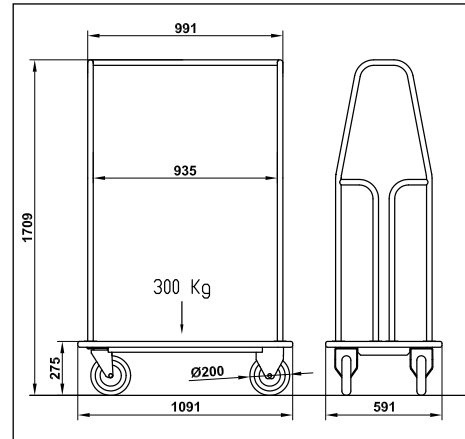

Type	Ref.	Finition / Coating						
Transbag teseo	010302 CR / BR	Chromed / Brass Chromée / Laiton	12 - 14	16 - 20	2	2	50	300

Like a removal man in a suit, TESEO and the shorter TESEO S feature a discreet design, high load capacity and good value. The long upper bar will be your ideal solution to move garments on hangers.

Véritables déménageurs en costume 3 pièces, les TESEO et leur version compacte, TESEO S, allient discrétion, capacité de charge et tarif étudié. Leur tringle supérieure porte-cintres sera votre meilleure alliée pour le transport de vêtements ou de housses suspendus.

Transbag teseo

Transbag teseo S

RECEPTION / FRONT OFFICE