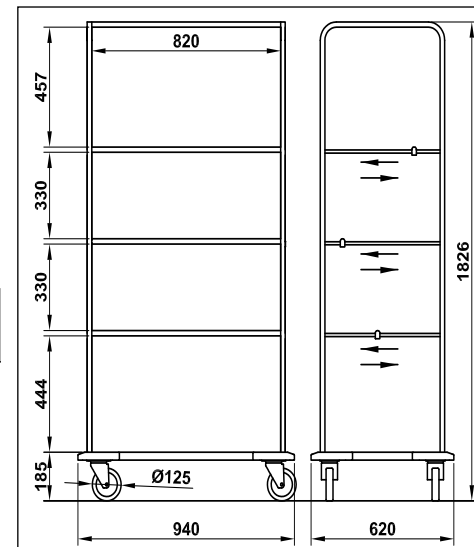

GAIN DE TEMPS / TIME SAVING - PROTECTION

Type	Ref.	Structure et Equipement Structure & Equipment		
Gea	040301GR	Structure métallique anti corrosion gris clair. 3 tubes de suspensions démontables et réglables en hauteur sur 3 niveaux. Pare-chocs d'angle. Metal structure with anti corrosion powder coating. 3 sliding and removable supports, which can be adjusted in height. Rubber bumper at each angle.	2 x Ø125mm Bandage souple Rubber tread	2 x Ø125mm Bandage souple Rubber tread