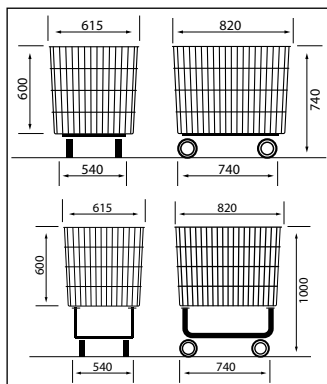

Easy handling, with outstanding anti-corrosion features, stackable to save space while stored, sturdy and silent, the CADDIE SIRIO and CADDIE SIRIO ERGO (with a raised bottom) linen baskets find their duty in the laundry, in the back of house or at the pool. Wet linen is their business.

Maniables, traités anti-corrosion, empilables pour économiser de l'espace de stockage, solides et silencieux, les paniers à linge CADDIE SIRIO et leur version à fond surélevé CADDIE SIRIO ERGO serviront autant en laverie que dans les arrières ou à la piscine. Le linge humide ou mouillé c'est leur affaire !

ANTI CORROSION / CORROSION PROOF - POLYVALENCE / VERSATILITY - PROTECTION - GAIN DE PLACE / SPACE SAVING

Sirio / Sirio Ergo

Bactainer Alu S/L