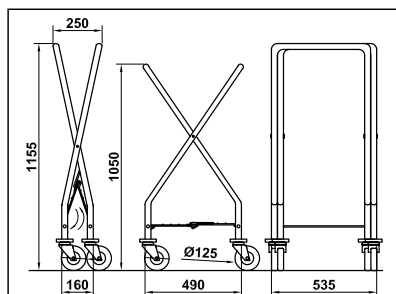

CADDIE X : classic room floor equipment combining the transport of a massive quantity of soiled linen (with a 127L bag) and its very small size once folded. A silent sturdy structure thanks to the composite casters and always comes in handy!

CADDIE X : un grand classique des étages pour le transport d'une quantité importante de linge sale (sac de 127L) et un faible encombrement une fois plié. Une structure solide, silencieuse grâce aux roulettes composites et toujours pratique !

COMPACTÉ / SPACE SAVING - SAC GRANDE CONTENANCE / LARGE CAPACITY BAG