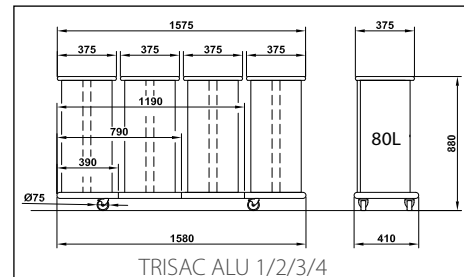

Caddie® Trisac Alu

LINEN AND SERVICE CARTS FOR GUEST AREAS - CADDIE TRISAC ALU

CADDIE TRISAC ALU is available for 1 to 4 bags and is suitable with most of the laundry drawstring bags. The full anodized aluminum construction is the best possible guarantee against corrosion. Lid opening is operated by a pedal and an inboard system so as to avoid jamming. TRISAC ALU also comes with a lower white ABS retention basin and bag support.

CADDIE TRISAC ALU est disponible pour 1 à 4 sacs et est compatible avec la plupart des sacs de blanchisserie. Entièrement en aluminium anodisé, TRISAC ALU est garantie anti corrosion. Son couvercle est activé par un système d'ouverture à pédale dont le mécanisme est à l'intérieur du cadre, éliminant ainsi tout risque de casse. Pour parfaire ses fonctionnalités, TRISAC ALU dispose d'un bac de rétention et de support en ABS blanc sous le sac à linge.

COMPACTÉ / SPACE SAVING - MANIABILITÉ / HANDLING - ANTI CORROSION / CORROSION PROOF

TRISAC ALU 4

Type	Ref.	Structure	Sac & Equipement Bag and Equipment	
CADDIE SAC EASY	060100 LN	Tube acier section carrée avec revêtement peint anti-corrosion gris clair RAL 9006 Square section steel tubes with anti corrosion light grey (RAL9006) finish.	1 sac en polyester de 210L, coloris bleu ou anthracite, amovible et lavable 1 bag of 210L in blue or anthracite color, removable and washable	4 roulettes pivotantes composites de Ø125mm dont 2 avec un frein avec pare-chocs annulaires. 4 swivel composite casters Ø125mm of which 2 with a brake with donut bumper.
CADDIE SAC HYDRO	060100 BDx		1 sac en toile hydrophobe de 210L, coloris bordeaux, amovible et lavable 1 water repellent bag of 210L in burgundy color, removable and washable	
CADDIE TRISAC	060201/2/3 LN		1, 2 ou 3 sacs à cordelette type "blanchisserie" de 80L et couvercles 1,2 or 3 laundry 80L bag with a drawstring, lids	
CADDIE TRISAC ALU	060301 /2/3/4LN	Structure en alliage léger anodisé garantie anti corrosion, base blanche en ABS pour récupération des fuites de liquide. Fully rust proof anodized aluminum structure and white ABS bottom base.	1, 2, 3, ou 4 sacs à cordelette type "blanchisserie" de 80L et couvercles colorés et système d'ouverture de série 1,2, 3 or 4 laundry 80L bag with a drawstring, colored lid(s) and opening system as a standard	Roulettes pivotantes caoutchouc de Ø75mm dont 2 avec frein 4 swivel rubber casters Ø75mm of which 2 with a brake