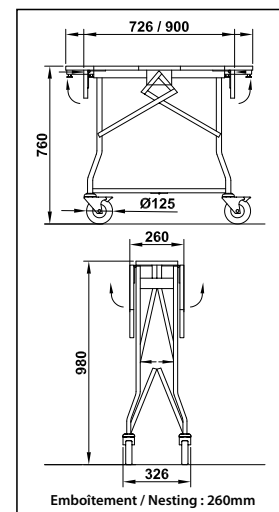

CADDIE ROOM SERVICE TABLE COMPACT XS is a CADDIE HOTEL innovation : the most compact room-service table on the market: only 33cm width when folded.

CADDIE ROOM SERVICE TABLE COMPACT XS est une innovation CADDIE HOTEL : la table de restauration en chambre la plus compacte du marché avec seulement 33cm de large une fois pliée.