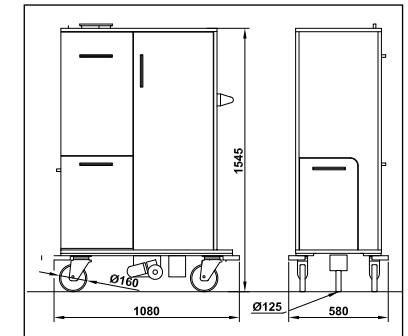

CADDIE HOTEL sets a new standard with SIGNATURE SERIES. Adding on personalized finish solutions to the fundamental quality features of the ROYAL COLLECTION range, CADDIE HOTEL opens the doors of a new world of mobile equipment solutions. An exclusive, innovative and distinctive universe.

CADDIE HOTEL signe un nouveau standard avec SIGNATURE SERIES. En ajoutant des solutions de personnalisation de finition aux qualités fondamentales de la gamme ROYAL COLLECTION, CADDIE HOTEL offre aux hôteliers l'accès à un nouveau monde de solutions mobiles, à la fois exclusif, innovant et distinctif.

Signature Series

ROYAL COLLECTION SIGNATURE SERIES

e-Palace

ROYAL COLLECTION - e- PALACE

e-PALACE is the flagship of the ROYAL COLLECTION SIGNATURE SERIES line. Developed like a customization ready mobile piece of furniture with sleek contemporary lines, e-PALACE offers a design in disruption with other room attendant trolleys. Its interior part hides treasures of functionality while its outer aspect will compliment the visual identity of your hotel. As a further proof of sophistication, e-PALACE can be fit with the e-DRIVE power train.

e-PALACE est le modèle emblématique de la ligne ROYAL COLLECTION SIGNATURE SERIES. Rompant tout lien esthétique avec les chariots d'étage classiques, e-PALACE est une belle pièce de mobilier personnalisable aux lignes contemporaines et sobres. Son intérieur cache des trésors de fonctionnalités et son extérieur viendra compléter la décoration de votre établissement. Sophistication ultime, e-PALACE peut être équipé de la motorisation e-DRIVE.

DISCRÉTION - DISTINCTION - SILENCE - PROTECTION - PERSONNALISATION/CUSTOMIZED FINISH