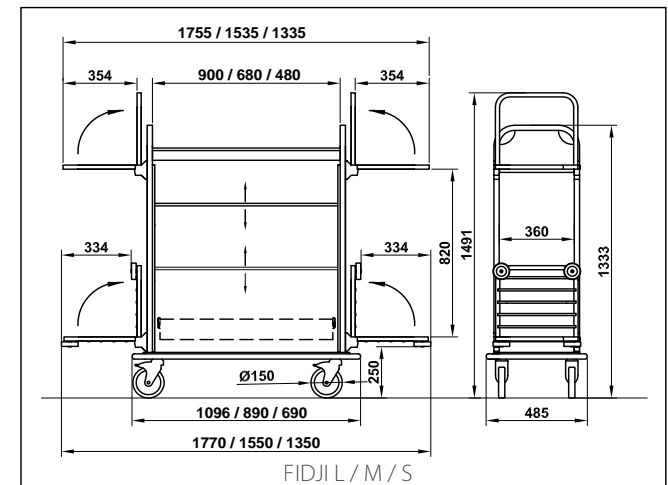

FIDJI S

FIDJI M

FIDJI L
+ options

COMPACTÉ / SPACE SAVING - MANIABILITÉ / HANDLING - SILENCE - PROTECTION

Type	Ref.	Structure	Finition panneaux voir p.61 Panel finish see p.61	 2 x Ø150mm	 2 x Ø150mm	Capacité en nombres de chambres* / Room linen capacity:**	Equipement / Equipment		
FIDJI 2015 S.	050402HPL KIT	Structure tubulaire en acier peint gris (RAL9006) et panneaux arrières et latéraux en HPL / Steel tube frame with a grey (RAL9006) powder coating and HPL panels.	HPL 	Roulettes silencieuses, chape composite pour moquette grand trafic. / Silent casters with composite fork for high traffic carpet.		5 - 8	4 étagères (3 en intérieur) dont 2 réglables en hauteur (sans outil). Droite : Support supérieur relevable pour sac à linge (un sac de 127L fourni). Gauche : Support supérieur relevable pour sac à déchets (fourni) avec couvercle. Supports inférieurs droit et gauche relevables avec pare-chocs annulaires à chaque coin. + voir liste des options ci-dessous.		
FIDJI 2015 M.	050403HPL KIT							9 - 12	4 shelves (3 inside) of which 2 (toolfree) height adjustable shelves. Right side: Upper liftable holder for a linen bag. (One bag of 127L inc.) Left side: Upper liftable holder for a waste bag (a set of bags inc.) with a lid. Right and left: lower liftable holders with donut bumper at each corner. + option list hereunder.
FIDJI 2015 L.	050404HPL KIT							12 - 15	