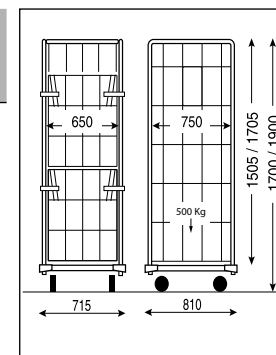

Roll linge Security 10 / 2SO

Roll linge Flip Front

CIRCUIT DU LINGE / LINEN MANAGEMENT

CADDIE ROLL LINGE FLIP FRONT (3 side panels, 2 front half panels of which 1 folds downwards) is ideal for loading and unloading soiled linen bags.

CADDIE ROLL LINGE FLIP FRONT (3 panneaux latéraux, 2 demis panneaux frontaux dont 1 basculant vers le bas), est idéal pour le chargement et le déchargement de sacs de linge dans le circuit du linge usagé.

Type	Ref.	Structure	Equipement / Equipment	2 x Ø125mm	2 x Ø125mm
Roll Linge Flip Top	070305 ZQ	Tubes et fils acier soudés et zingués. / Welded steel wire and tubes with a bright zinc finish.	2 panneaux latéraux et 1 arrière fixes 1 demi panneau avant fixe et 1 basculant, maille des panneaux mm : 50x50, maille du socle mm: 56x107. Options : étagère amovible (ET) et housse (COV) 2 fixed side panels, 1 fixed rear panel, 1 fixed front half panel and 1 flip down front panel. Sidewall mesh mm: 50x50, basis mesh mm: 56x107 . Option: removable shelf (ET) and cover (COV).	2 x Ø125mm	2 x Ø125mm

Roulette bandage caoutchouc charge lourde
Heavy duty rubber tread casters