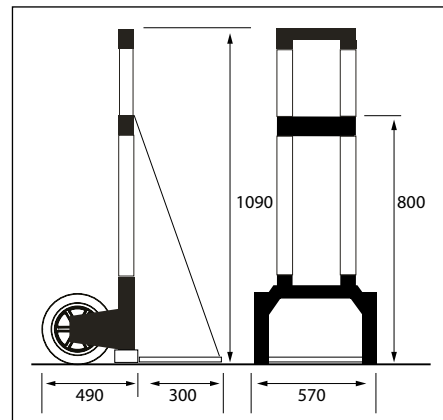

Lightweight yet sturdy foldable hand truck with a load capacity of 125Kg.

Chariot diable léger, solide et pliable avec charge utile de 125Kg.

ULTRA COMPACT - SILENCE

Type	Ref.	Structure	Spécificités / Features	
Folda Truck	100502 AL	Bâti aluminium pliable / Foldable aluminum frame	2 sangles de retenue Poignée telescopique / 2 retain straps Telescopic handle