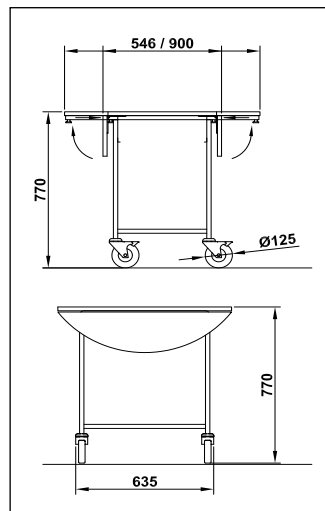

Type	Ref.	Structure et Equipement Structure & Equipment	 2 x Ø125 mm	 2 x Ø125 mm
Room Service Table Easy	090102 WD	Plateau en bois mélaminé Ø900mm aspect noyer avec 2 côtés rabattables sur structure en tube d'acier chromée. Structure fixe pouvant recevoir 2 HOT BOX simultanément Laminated wood top Ø900mm in walnut finish with 2 flip-down sides on a chromed steel tube base. Fixed structure able to carry 2 HOT BOX simultaneously	Roulettes silencieuses avec chape composite / Silent casters with composite fork	

CADDIE ROOM SERVICE TABLE EASY is very straight forward: Elegant, convenient and silent. This room service table is always ready to serve and can carry up to 2 HOT BOX!

CADDIE ROOM SERVICE TABLE EASY va à l'essentiel : élégant, pratique et silencieux. Cette table de restauration en chambre est toujours prête pour le service et transporte jusqu'à 2 HOT BOX !

Table Easy Table Flip Top

RESTAURATION D'ETAGE / ROOM FLOOR F. & B.