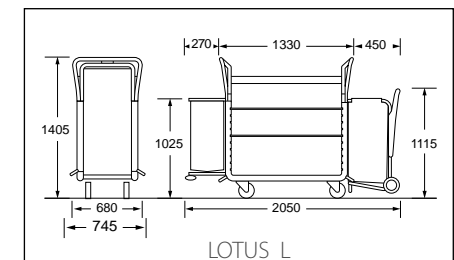

DESIGN - PROTECTION - ERGONOMIE / ERGONOMICS - FONCTIONNALITES / FUNCTIONS

LOTUS M

LOTUS S

LOTUS M

LOTUS L

Type	Ref.	Structure	Finition panneaux voir p.61 Panel finish see p.61	 x2	 x2	Capacité en nombres de chambres* / Room linen capacity:**	Equipement / Equipment	
LOTUS 2015 S.	99994058/59	Structure tubulaire en acier entièrement recouvert de mousse PU. Étagères, panneaux arrière et latéraux en finition bois. / Steel tube frame embedded in a soft touch PU foam coating. Shelves, rear and side panels in wood finish.	LAM.  LWE  TEK	 x2	 x2	9 - 12	4 étagères (3 en intérieur) dont 2 réglables en hauteur (sans outil) Gauche : LOTUS M et L : satellite linge breveté CADDIE avec sac textile 150L. Clipsable sur le chariot. LOTUS S : support sac linge 110L + support inférieur avec pare-chocs annulaires d'angle. Droite: Support sac déchet 80L + support inférieur avec pare-chocs annulaires d'angle. LOTUS BAR : volet roulant + 3 étagères avec barre de retenue.	
LOTUS 2015 M.	99993058/59							13 - 16
LOTUS 2015 L.	99992058/59							16 - 20
LOTUS BAR	99991297							N/A
SATELLITE	99995097	Structure tubulaire acier.à / Steel tube frame.	N/A	2x Ø150mm fix.	Collect.: 15	4	Poignée, sac textile 150L violette et fixation «quick-clip» Handle, purple 150L textile bag and «quick-clip» fixing.	