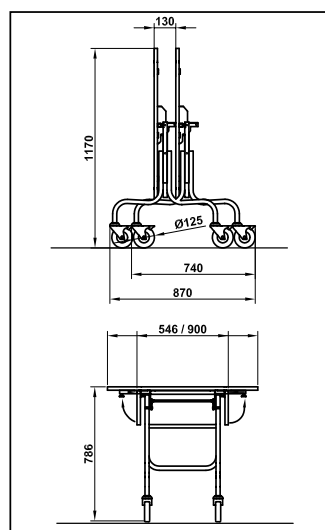

CADDIE ROOM SERVICE TABLE FLIP TOP offers the best of both worlds: elegant thanks to the wooden top in walnut finish. This table also proves very practical and space saving with the flipping top with fold-down sides. Silence of operation is guaranteed thanks to the standard fit composite fork wheels.

CADDIE ROOM SERVICE TABLE FLIP TOP a une double personnalité: élégante pour vos hôtes avec son plateau en bois finition noyer. Son plateau basculant et ses côtés rabattables permettant un très faible encombrement de stockage. Les roulettes avec chape composite en font un équipement très silencieux.

Type	Ref.	Structure et Equipement Structure & Equipment	 2 x Ø125 mm	 2 x Ø125 mm
Room Service Table Easy	090103 WD	Plateau rabattable en bois mélaminé Ø.900mm aspect noyer avec 2 côtés rabattables sur structure en tube d'acier chromée Flip down laminated wood top Ø.900mm in walnut finish with 2 flip-down sides on a chromed steel tube base	Roulettes silencieuses avec chape composite / Silent casters with composite fork