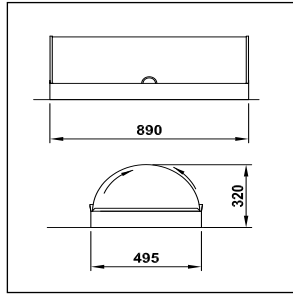

Type	Ref.	Finition panneaux Panel finish	Equipement / Equipment
Food Safe	040101 LNV	Bois mélaminé noir veiné (autre coloris sur demande) Black veined laminated wood (other finishes available upon request)	3 plaques de maintien au froid eutectiques et une coupole translucide à double ouverture. 3 eutectic cold packs and a translucent dome which can be opened from both sides.

Safety first ! CADDIE FOOD SAFE allows you to offer coffee break bites to conference attendees throughout the function duration with a guaranteed freshness for up to 5 hours !

La sécurité avant tout ! Avec CADDIE FOOD SAFE, mettez viennoiseries et autres mets à disposition permanente des conférenciers tout en leur garantissant 5 heures de fraîcheur parfaite !

FRAICHEUR GARANTIE / GUARANTEED FRESHNESS - PROTECTION -
NOMBREUSES FINITIONS DISPONIBLES / MANY DIFFERENT FINISHES AVAILABLE

Food safe

BANQUET AND CONFERENCE