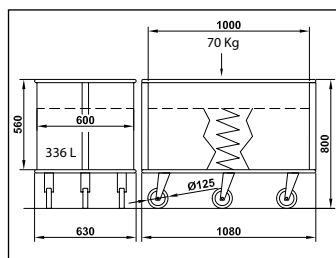

CADDIE BACTAINER ALU S/L is a water tight container with anti-corrosion features in anodized aluminum. Its 4 wheels with a "diamond shape" layout and the self levelling (spring operated) base ensure outstanding handling and ergonomics to the users.

CADDIE BACTAINER ALU S/L est un container étanche résistant à la corrosion en aluminium anodisé. Ses 4 roues disposées en « diamant » et son fond auto-nivelant garantissent une excellente maniabilité et une ergonomie optimale pour les opérateurs.

ERGONOMIE / ERGONOMY - ANTI CORROSION / CORROSION PROOF - MANIABILITÉ / EASY HANDLING

Type	Ref.	Structure	Structure et Equipement Structure & Equipment		
Bactainer S/L	070201 AL	Structure étanche en aluminium anodisé riveté étanche. Water tight structure made out of anodized riveted aluminum sheet.	Fond mobile à niveau constant monté sur ressort. Le bac inférieur s'élève et s'abaisse selon la charge. / Mobile spring driven self levelling inlay, moves according to the loaded weight.	2 x Ø125mm	2 x Ø125mm

Roulette bandage caoutchouc charge lourde
/
Heavy duty rubber tread casters