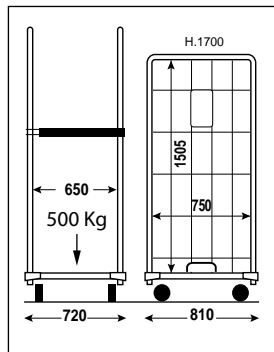

CADDIE ROLL LINGE EASY et EASY 3 sont un standard dans la logistique du linge. Très robustes, très sûrs (matériaux sans arrête vive), ils disposent de solides roulettes silencieuses.

Type	Ref.	Structure	Equipement / Equipment	 2 x Ø125mm	 2 x Ø125mm
Roll linge Easy	070301 ZQ	Tubes et fils acier soudés et zingués. / Welded steel wire and tubes with a bright zinc finish.	2 panneaux lat. démontables et 2 tendeurs avec crochets, maille panneaux mm : 110x330, socle mm: 56x107. Option : étagère amovible (ET) 2 remov. side panels w. 2 straps + hooks, sidewall mesh mm: 50x50, basis mm: 56x107. Option: removable shelf (ET).		
Roll linge Easy3	070302 ZQ		Comme ROLL EASY avec 3 panneaux Identical to ROLL EASY but closed on 3 sides		