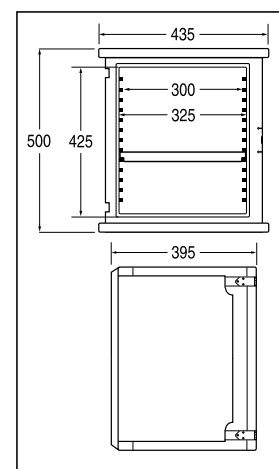

Table compact XS

Thermobox

THERMOBOX is a CADDIE HOTEL innovation: the only hot and cold versatile insulated box. Made of EPP, it combines lightweight, super strength and silence of operation. A new standard for in-room dining!

THERMOBOX est une innovation CADDIE HOTEL: le seul caisson isolant compatible froid et chaud. Fabriqué en EPP, il combine légèreté, solidité extrême, et silence d'utilisation.

Un nouveau standard pour la restauration en chambre!

Type	Ref.	Structure et Equipement Structure & Equipment
Thermo box	99923045	Caisse mousse de polypropylène expansé (EPP) + charnière et verrou inox + pack Chaud + pack froid + séparateur isolant + Grille Expanded polystyrene foam (EPP) box + s/s hinges and lock + hot pack + cold pack + insulating divider + shelf