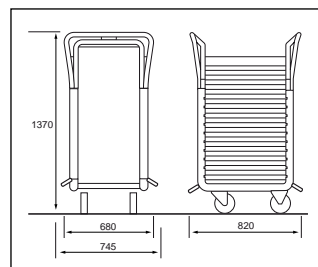

AV safe: your mobile and safe solution to move and protect your AV equipment.

AV safe: votre solution mobile pour transporter et protéger vos équipements audiovisuels.

PROTECTION - DESIGN - POLYVALENCE / VERSATILITY - ORGANISATION / ORGANIZATION

Type	Ref.	Finition panneaux / Panel finish	Caractéristiques / Specs.	2 x Ø125mm	2 x Ø125mm
AV safe	99991297	Cadre + poignées en tube de métal intégralement moussé et panneaux en bois mélaminé Fully PU Foamed metal tube frame + handles and laminated wood panels	Chariot entièrement verrouillable avec volet roulant fermant à clé avec 3 niveaux intérieurs de rangement. Fully lockable trolley with a roller shutter and 3 inner shelves.		Bandage dure pour utilisation sur moquette. Hard tread casters for carpet use.