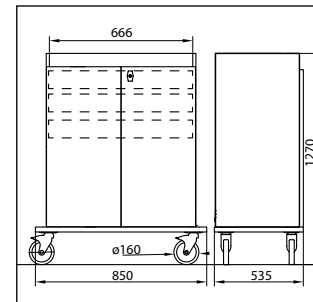

b-Palace

ROYAL COLLECTION - b-PALACE

b-PALACE is the minibar supply solution by ROYAL COLLECTION SIGNATURE SERIES. As for any SIGNATURE SERIES equipment, b-PALACE brings a new dimension in terms of design and available finishes. On top of a distinctive and adaptable aspect, b-PALACE comes with a configurable inner part enabling perfect match with your operational expectations.

b-PALACE est la solution d'approvisionnement des minibars par ROYAL COLLECTION SIGNATURE SERIES. Comme l'ensemble des réalisations SIGNATURE SERIES, b-PALACE propose une nouvelle dimension en matière d'aspect et de finitions disponibles.

Au-delà d'un design distinctif et adapté à votre décoration intérieure, b-PALACE propose un équipement intérieur configurable et en rapport direct avec vos attentes opérationnelles.

DISTINCTION - PERSONNALISATION / CUSTOMIZATION - INNOVATION

Type	Ref.	Structure	Finition panneaux / Panel finish	 4 x Ø160mm	Equipement et utilisation / Equipment and use
E-PALACE	050106 KIT	Structure complète en bois mélaminé.	Palette complète de cuirs et de matériaux texturés ou lisses pour la finition extérieure. Poignées, serrures et roulettes assorties. Peinture personnalisée des pièces métalliques.	Roulettes silencieuses et élégantes. En option : motorisation eDrive électrique avec roue centrale motrice. Batterie et commandes complètement intégrées.	Equip. intégré pour distribution linge propre/produits d'accueil et collecte déchets/linge sale. Corbeille à déchets et à linge sale et sur glissières. Kit de portes rabattables en intérieur. 2 tiroirs inférieurs pour produits d'accueil et compartiment à produits d'entretien Integrated equipment for dispatch of clean linen/amenities and collection of soiled linen/waste. Waste collection bag kit and soiled linen collection bag kit on runners, Fold-in door-kit 2 inner drawers for amenities and a cleaning material compartment, eDrive electric drive assistance as an option.
B-PALACE	050103 KIT	Full laminated wood structure.	Full range of leather and textured materials for the outer panels. Matching handles, locks and casters. Personalized finishes for all metal parts.	Silent and elegant casters. Option : Electric drive eDrive with 1 central power wheel with fully integrated battery and commands.	Chariot d'approvisionnement minibars verrouillable avec courvercle et portes. 3 tiroirs intérieurs avec séparateurs ajustables. Nombreuses autres configurations et options sur demande. Fully lockable minibar restock trolley with lid and door kit. 3 inner drawers with adjustable separators. Additional layouts and options available upon request.