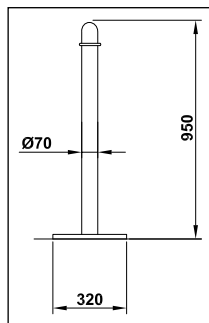

Type	Ref.	Finition / Coating	Compatible info pan. A3 & A4 ?	Kg
SPIGA 70 Posts	030100 CR / BR	Chromé / Chromed Laiton / Brass	Oui Yes	9kg

GUIDFLEX SPIGA70 posts and GUIDFLEX CORD ropes guide your hosts and visitors with style and presence. As an essential asset to your lobby area, our posts combine a large 70mm diameter, luxurious finish and a good stability.

All versions are compatible with GUIDFLEX INFO panels A4 and A3.

Les poteaux de guidage GUIDFLEX SPIGA70 et les cordons à mousquetons GUIDFLEX CORD guideront vos hôtes avec prestance. Leur finition luxueuse en fait un produit incontournable de votre réception.

Toutes les versions sont compatibles avec les panneaux GUIDFLEX INFO A4 et A3.

STYLE - ORGANISATION / ORGANIZATION - STABILITÉ / STABILITY

Guidflex spiga 70

Guidflex cord

RECEPTION / FRONT OFFICE