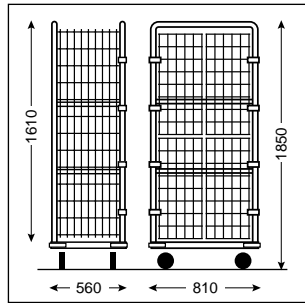

CADDIE TRANSLINGE, featuring a metal tube and wire frame with a white anti-corrosion powder coating and 4 half-doors on composite hinges, has been a landmark to the hotel laundry management for decades. The liftable flat shelves enable both dispatch of clean folded linen and collection of soiled linen bag.

CADDIE TRANSLINGE avec sa structure en fil et tube d'acier traités contre la corrosion, ses charnières composites ouvrant 4 demies portes, est apprécié par les hôteliers depuis des décennies. Ses étagères plates relevables le rendent capable de distribuer du linge propre plié ou de collecter du linge en sacs.

Translinge Roll linge Easy

CIRCUIT DU LINGE / LINEN MANAGEMENT