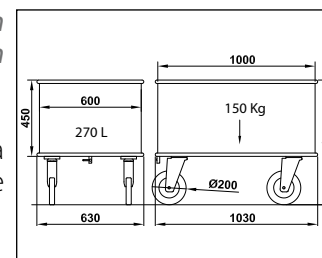

Bactainer Alu

CADDIE BACTAINER ALU is a water tight container with anti-corrosion features thanks to an anodized aluminum construction. Its 4 wheels of large diameter offer outstanding properties even on uneven surfaces. A tap allows easy and quick draining.

CADDIE BACTAINER ALU est un container étanche particulièrement résistant à la corrosion avec sa structure en aluminium anodisé. Ses 4 roues de très grand diamètre garantissent une excellente maniabilité même sur sols irréguliers et un robinet vient faciliter la vidange.

ANTI CORROSION / CORROSION PROOF - POLYVALENCE / VERSATILITY - PROTECTION

Type	Ref.	Structure et Equipement Structure & Equipment	 2 x Ø200mm	 2 x Ø200mm
Bactainer Alu	070202 AL	Structure étanche en aluminium anodisé riveté étanche. Pare-chocs périmétrique, bonde de vidange et grosses roulettes pour sols irréguliers. /	Roulette bandage caoutchouc	Rubber tread casters