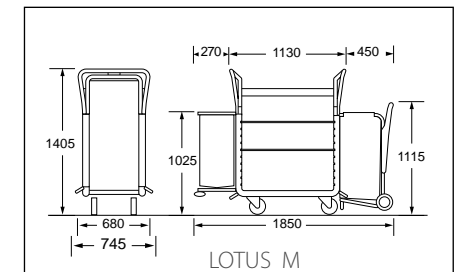

Lotus

CADDIE LOTUS is unique. Design and functions fully stand out of the usual room floor equipment. The outer structure and handles are covered in soft touch foam to leave no visible sharp edges and offer a seamless and calm inspiring set with a bumper-like soft outer shell protecting your interior. LOTUS SATELLITE is a self-standing cart which can carry a 150L linen bag. Used either alone or clipped onto the LOTUS trolley: a CADDIE HOTEL innovation improving productivity and process ergonomics.

LOTUS est unique: son aspect et ses fonctionnalités le différencient des équipements habituels des étages. La structure et les poignées entièrement moussées, au toucher agréable et sans aspérité créent ainsi un ensemble homogène invitant au calme et protège parfaitement vos locaux, meubles et cadres de porte. LOTUS SATELLITE est un module autoporteur avec sac à linge de 150L. Autonome ou attelé au chariot principal, cette innovation CADDIE HOTEL vous offre plus de productivité et d'ergonomie.

DESIGN - PROTECTION - ERGONOMIE / ERGONOMICS - FONCTIONNALITES / FUNCTIONS

LOTUS S