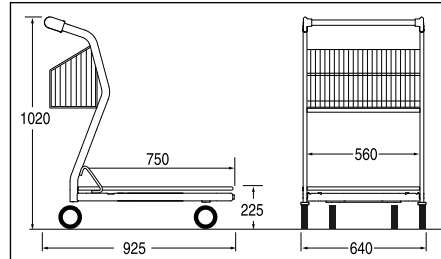

Handy and convenient nestable transport cart with a load capacity of 250Kg.

Chariot pratique, très maniable, emboîtable avec charge utile de 250Kg.

PRATIQUE - MANIABLE / HANDY - EMBOÏTABLE 242MM / NESTABLE 242MM