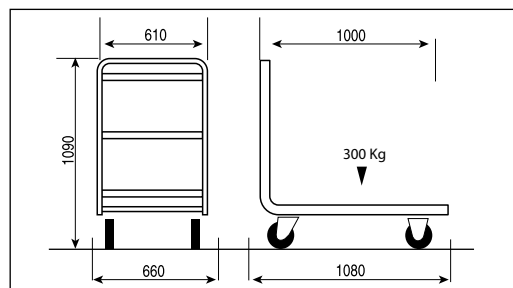

Transnet

Roulstar L

CUISINE ET LES ARRIERES / KITCHEN AND BACK OF HOUSE

Heavy duty transport cart with a wooden platform.

Chariot de transport très haute charge avec plateau bois.

SECURITE / SAFETY - TRÈS ROBUSTE / SUPER STURDY

Type	Ref.	Structure	Spécificités / Features	 2x Ø160mm	 2x Ø160mm
Roulstar L	44445103	Bâti monobloc tubes d'acier soudés zingué verni / Monobloc steel tube frame fully welded, zinc coated and varnished	Plateau en bois contre-plaqué hydrophobe et anti-dérapant Non-slip, grained, waterproof wooden platform	Bandage caoutchouc Rubber tread