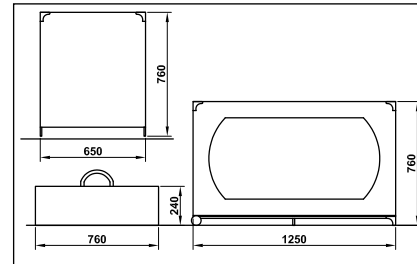

Large, comfortable and versatile (bed and secured play area), this bed is also very convenient as it can be completely folded for storage.
The optional comfort mattress is ideal for longer stays.

Spacieux, confortable et polyvalent (lit et parc sécurisé) ce lit se replie intégralement pour une facilité de rangement optimale.
Le matelas optionnel supplémentaire sera idéal pour des séjours plus longs.

ULTRA COMPACT - POLYVALENT / VERSATILE

Sleep n' Play by hauck

+ Solutions F.&B. (see p.42 to 45)

RESTAURATION D'ETAGE / ROOM FLOOR FOOD & BEVERAGE