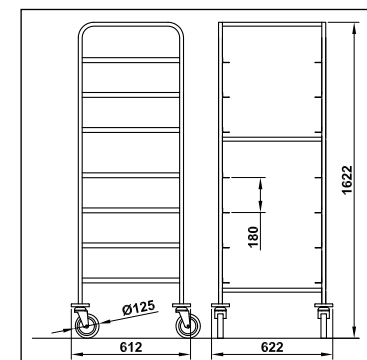

Type	Ref.	Structure	Spécificités / Features	
Glass Tower	100401 IN	Tubes et glissières en inox AISI 304 / Tubes and runners made of AISI 304 stainless steel	7 paires de glissières espacées de 180mm, 4 pare-chocs annulaires / 7 pairs of runners with a clearance of 180mm, 4 donut bumpers	4 x Ø125mm bandage caoutchouc / rubber tread