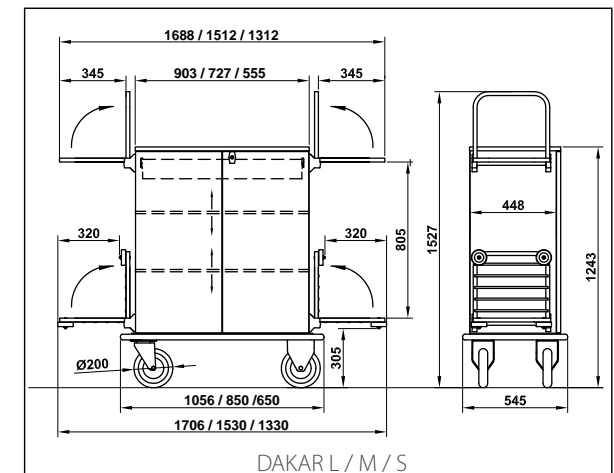

DAKAR S

DAKAR M

DAKAR L

UTILISATION EXTÉRIURE / OUTDOOR OPERATION - LÉGÈRETÉ / LIGHTWEIGHT - PROTECTION

Type	Ref.	Structure	Finition panneaux / Panel finish	 2 x Ø200mm	 2 x Ø200mm	Capacité en nombres de chambres* / Room linen capacity:**	Equipement / Equipment
DAKAR S.	050302MET OD KIT	Structure complète autoporteuse en panneaux d'acier vissé sur base acier. Avec un revêtement gris clair RAL9006 / Metal sheet panelling screwed onto a metal base. With a light grey RAL9006 powder coating	Revêtement peint gris clair (RAL9006) sur panneau metal. COLORIS PERSONNALISE : Sur demande, à partir de 10 pces. Des conditions particulières s'appliquent / Light grey (RAL 9006) powder coated metal sheet with corrosion preventive properties. BESPOKE FINISHES: Upon request from 10 units. Special conditions apply	Roulettes souples Super-Elastic / Super-Elastic soft casters		5 - 8	Version outdoor : 4 étagères de rangement dont 3 en intérieur et 2 réglables en hauteur (sans outil) et un kit de portes métalliques verrouillables Droite : Support supérieur relevable sac à linge hydrophobe BDX de 127 L (fourni). Gauche : Support supérieur relevable sac à déchets (fourni) + couvercle et sac de cache hydrophobe BDX.
DAKAR M.	050303MET OD KIT		9 - 12				Supports inférieurs droit et gauche relevables avec pare-chocs annulaires à chaque coin. Pour nos autres solutions : voir liste des options ci-dessous.
DAKAR L.	050304MET OD KIT		12 - 15				Outdoor version features : 4 shelves (3 inside) of which 2 (tool-free) height adjustable shelves and a set of locking metal doors. Right side: Upper liftable holder for a linen bag. (One water-repellent BDX linen bag 127 L inc.) Left side: Upper liftable holder for a waste bag (a set of bags inc.) with a lid and a 127 L water-repellent BDX mask bag. Right and left: liftable lower holders with donut bumper at each corner. For further solutions see our option list under. > For further solutions see our option list hereunder.