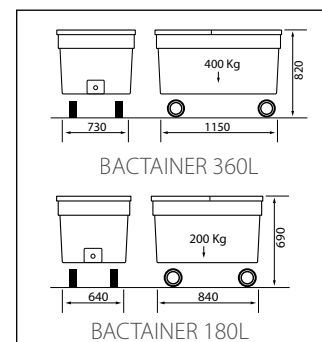

Type	Ref.	Structure et Equipement Structure & Equipment	 x 2	 x 2
Bactainer 180L	070101 PE	Structure étanche en PE rigide sur châssis de fixation de roulettes en acier. Bonde de vidange + couvercle amovible et articulé sur une charnière inox. /	Ø100 mm bandage dur / hard tread	Ø150 mm bandage dur / hard tread
Bactainer 360L	070102 PE			

CADDIE BACTAINER 180 and 360 L are very sturdy water tight containers.
Stackable thanks to their V shape.

CADDIE BACTAINER 180 et 360 L sont des container étanches très solides.
Empilables grâce à leur forme en V.

ANTI CORROSION / CORROSION PROOF - POLYVALENCE / VERSATILITY - PROTECTION - GAIN DE PLACE / SPACE SAVING

Bactainer 180 L & 360 L

BACTAINER 180L