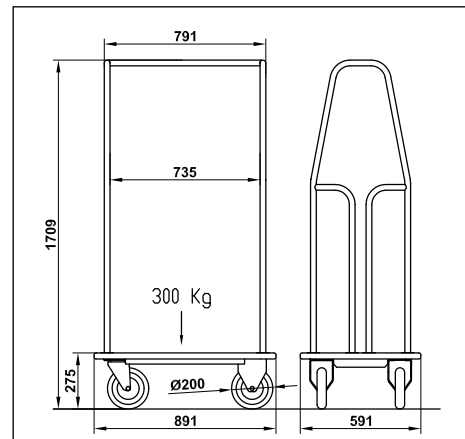

DISCRETION - PROTECTION - TRÈS GRANDE CHARGE / VERY HIGH LOAD CAPACITY - LONGUE BARRE À CINTRE / LONG HANGER BAR

Type	Ref.	Finition / Coating						
Transbag teseo S	010301 CR / BR	Chromed / Brass Chromée / Laiton	10 - 12	12 - 16	2	2	40	300