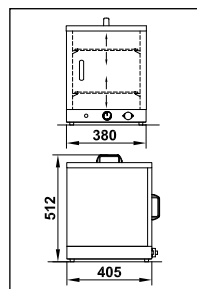

CADDIE HOT BOX has fully insulated structure and door as well as composite door and carry handles so as to guarantee food and user's safety. A thermostat allows temperature setting.

CADDIE HOT BOX dispose d'une structure et d'une porte complètement isolées ainsi qu'une poignée de portage et de fermeture en matériau composite pour la sécurité des aliments et des utilisateurs. Un thermostat permet de régler la température.

SECURITE / SAFETY - THERMOSTAT - POIGNÉE DE PRÉHENSION / CARRY HANDLE

Type	Ref.	Structure	Spécificités / Features
Room Service Hot Box	090200 IN	Caisson en inox AISI 304 entièrement isolé avec porte aimantée et 2 poignées en matériau plastique / Box made of AISI 304 Stainless steel fully insulated. Door with a magnet and 2 plastic handles	Compatible avec toutes les tables ROOM SERVICE CADDIE.(après 2015) Comprend 2 grilles intérieures / Suitable with any CADDIE ROOM SERVICE table. (post 2015) Includes 2 inner grids