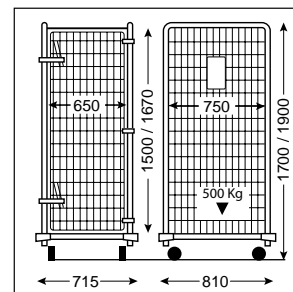

Type	Ref.	Structure	Equipement / Equipment	2 x Ø125mm	2 x Ø125mm
Roll linge Security 10	070303 ZQ	Tubes et fils acier soudés et zingués. 3 panneaux fixes, un couvercle. Welded steel wire and tubes with a bright zinc finish. 3 fixed panels and a lid.	2 pan. lat. et 1 arrière fixes +1 grande porte, maille des panneaux/ porte mm : 50x50, socle mm: 56x107. Options : étagère amovible (ET) et housse (COV) 2 side + 1 rear fixed panels + 1 large door, sidewall mesh mm: 50x50, - basis mm: 56x107 . Option: removable shelf (ET) and cover (COV).	2 x Ø125mm	2 x Ø125mm
Roll linge Security 2SO	070304 ZQ	Comme ROLL SECURITY 10 mais avec 2 demies portes. Identical to ROLL SECURITY but with 2 half doors.			

CADDIE ROLL LINGE SECURITY 1/O and 2/SO offers an improved content protection: smaller panel and door mesh and the door (or half doors) can be padlocked. (Padlock not included).

CADDIE ROLL LINGE SECURITY 1/O et 2/SO, offre une sécurisation du contenu accrue: maille de panneaux serrée, 3 panneaux et un couvercle fixes en plus d'une porte (ou de 2 demie-portes) pouvant être cadénassée. (Cadenas non fourni).

Roll Linge 10