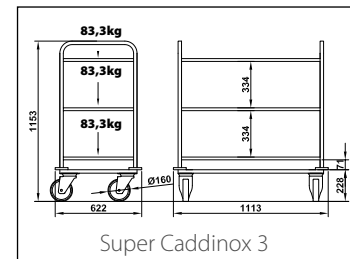

Heavy duty, convenient and silent service carts.

Chariots de service solides, maniables et silencieux.

CHARGE UTILE 250KG / LOAD CAPACITY 250KG - MANIABLE / CONVENIENT - SILENCIEUX / SILENT

Type	Ref.	Structure	Spécificités / Features	
Super Caddinox 2	100201 IN	Tubes et étagères renforcés en inox AISI 304	2 étagères avec rebord. 4 pare-chocs d'angle 2 shelves with edges. 4 donut bumpers	4 x Ø160mm bandage caoutchouc / rubber tread
Super Caddinox 3	100202 IN	Reinforced tubes and shelves made of AISI 304 stainless steel	3 étagères avec rebord. 4 pare-chocs d'angles 3 shelves with edges. 4 donut bumpers