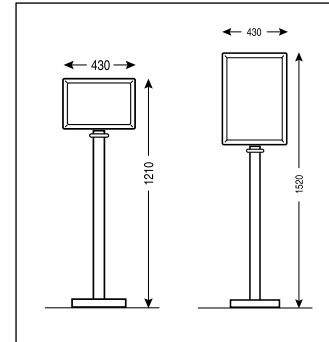

Type	Ref.	Finition cadres int. et ext : Finish of inner and outer :	Tube de soutien: Support tube :	Taille du cadre : Frame size :	Format impression: Printing format :
INFO A4 CR	030201CR KIT	Int: Noir / Ext: Alu brut satiné Inner : Black/Outer: Sheen aluminum	Ø70 mm Chromé Chromed	Int. / Inner : A4 : 210 × 297mm A3 : 297 × 420mm	Tous les cadres sont reversibles format portrait et paysage / All frames are fully versatile for landscape and portrait print-outs
INFO A4 BR	030201BR KIT	Int:Doré / Ext: Alu brut satiné Inner : Golden /Outer: Sheen aluminum	Ø70 mm Laiton Brass		
INFO A3 CR	030202CR KIT	Int: Noir / Ext: Alu brut satiné Inner : Black/Outer: Sheen aluminum	Ø70 mm Chromé Chromed		
INFO A3 BR	030202BR KIT	Int:Doré / Ext: Alu brut satiné Inner : Golden /Outer: Sheen aluminum	Ø70 mm Laiton Brass		