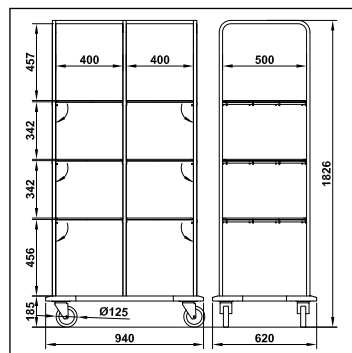

BANQUET AND CONFERENCE

Type	Ref.	Finition / Coating	Caractéristiques / Specs.
Verso 1	040302 GR	Structure entièrement métallique avec revêtement anti corrosion gris clair / Full metal structure with a light grey anti corrosion powder coating.	1 barre penderie et 3 étagères escamotables 1 hanger bar and 3 liftable shelves
Verso 2	040303 SWE		6 étagères escamotables + Pan. HPL / 6 liftable shelves + HPL pan.
Verso 3	040304 SWE		12 rails à plateaux, 1 bac et 3 étagères escamotables + Pan. HPL 12 tray runners, 1 container and 3 liftable shelves + HPL pan.
Verso 4	040305 SWE		24 rails à plateaux + Pan. HPL / 24 tray runners + HPL pan.