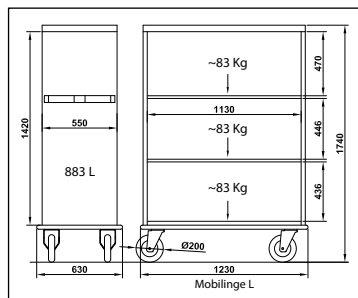

CADDIE MOBILINGE M and L are closed mobile shuttle-cupboards fully made out of anodized aluminum. Allowing transport and punctual storage of clean linen in the outdoor.

CADDIE MOBILINGE M et L sont des armoires-navettes en aluminium anodisé complètement fermées. Elles permettent le transport de linge propre ou le stockage ponctuel de celui-ci en extérieur.

Type	Ref.	Equipement / Equipment	 2 x Ø200mm	 2 x Ø200mm
Mobilinge M	070204 AL	Structure fermée en aluminium anodisé + 2 étagères intérieures amovibles 2 portes ouvrant à 270° avec poignées verrous. Pare-chocs périmétrique et poignée de poussée.	Roulette bandage caoutchouc charge lourde / Heavy duty rubber tread casters	
Mobilinge L	070205 AL	Closed structure made out of anodized aluminum + 2 inner removable shelves 2 door opening at 270° with lock handles. Wraparound bumper and push handle.