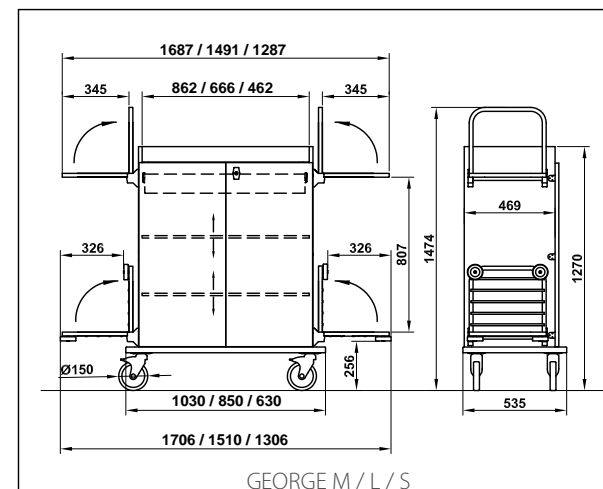

ROYAL COLLECTION - GEORGE

GEORGE S

GEORGE M
+ options

GEORGE L

DISCRETION - DISTINCTION - SILENCE - PROTECTION

Type	Ref.	Structure	Finition panneaux voir p.60 Panel finish see p.61	 2 x Ø150mm	 2 x Ø150mm	Capacité en nombres de chambres* / Room linen capacity:**	Equipement / Equipment
GEORGE S.	050102WD KIT	Structure complète en bois mélaminé / Full laminated wood structure	LAM.  LBI LFA LNO LWE LCR LTA LPI LAN LSA LNE LRO LNV	Standard : Roulettes silencieuses, chape composite pour moquette grand trafic. Pour nos autres solutions de roulettes : voir liste des options ci-dessous. / Standard: Silent casters with composite fork for high traffic carpet. For our other caster solutions: see the option list hereunder.		5 - 8	4 étagères (3 en intérieur) dont 2 réglables en hauteur (sans outil). Droite : Support supérieur relevable pour sac à linge (un sac de 127L fourni). Gauche : Support supérieur relevable pour sac à déchets (fourni) avec couvercle. Supports inférieurs droit et gauche relevables avec pare-chocs annulaires à chaque coin. + voir liste des options ci-dessous.
GEORGE M.	050103WD KIT					10 - 13	4 shelves (3 inside) of which 2 (tool-free) height adjustable shelves. Right side: Upper liftable holder for a linen bag. (One bag of 127L inc.) Left side: Upper liftable holder for a waste bag (a set of bags inc.) with a lid. Right and left: lower liftable holders with donut bumper at each corner. + option list hereunder.
GEORGE L.	050104WD KIT					12 - 15	