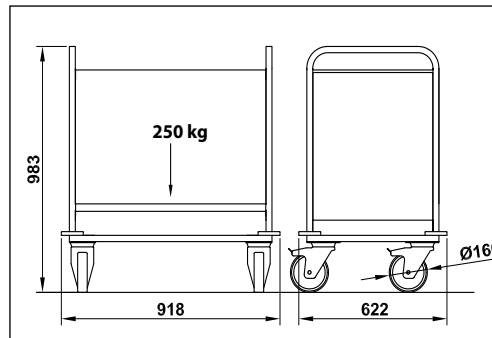

Trolley designed for silent transport and secured storage of plates.

Chariot pour le transport silencieux et le stockage sécurisé d'assiettes.

SILENCIEUX / SILENT - DURABLE - SÉCURITÉ / SAFETY

Type	Ref.	Structure	Spécificités / Features	2x Ø160mm	
Plate Taxi	100403 IN	Tubes et plateau en inox AISI 304 Tubes and platform made of AISI 304 stainless steel	Plateforme inclinée avec un cadre inox et 2 grilles de séparations ajustables pour les assiettes Inclined stainless steel platform, frame and 2 adjustable plate separators in chromed steel wire	2x Ø160mm	2x Ø160mm