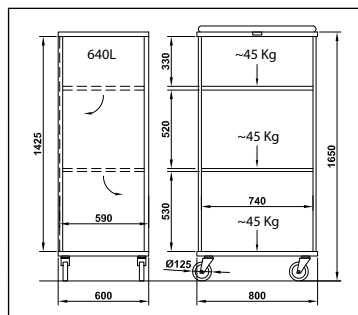

Type	Ref.	Equipement / Equipment	 2 x Ø125mm	 2 x Ø125mm
Mobilinge	070203 AL	Structure fermée en aluminium anodisé + 2 étagères intérieures rabattables + rideau déroulant. / Closed anodized aluminum sheet structure +2 inner flip down shelves + roll down curtain.	Roulette bandage caoutchouc charge lourde / Heavy duty rubber tread casters	