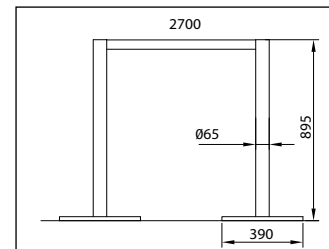

Guidflex info A4 & A3

Guidflex retraX

RECEPTION / FRONT OFFICE

*GUIDFLEX retraX's flexibility and ease of use will be your daily ally.
The range offers a vast choice of finishes and color options as well as a 2700mm belt to avoid
congestion effect caused by too many posts.
Postfree model for direct wall mounting available upon request.*

GUIDFLEX retraX vous offre la flexibilité et la facilité d'utilisation dont vous avez besoin au quotidien. Une gamme proposant une belle palette de finitions et une longueur de sangle de 2700mm pour limiter l'encombrement. Élément sans poteau pour montage mural direct, disponible sur demande.

Type	Ref.	Finition poteau / Post coating	Finition sangle: Belt finish:
retraX CR	030401CR	Chrome / Chromed	Rouge, bleue ou noire. Red, blue or black
retraX BK	030401BK	Noire / Black	
retraX BR	030401BR	Laiton / Brass